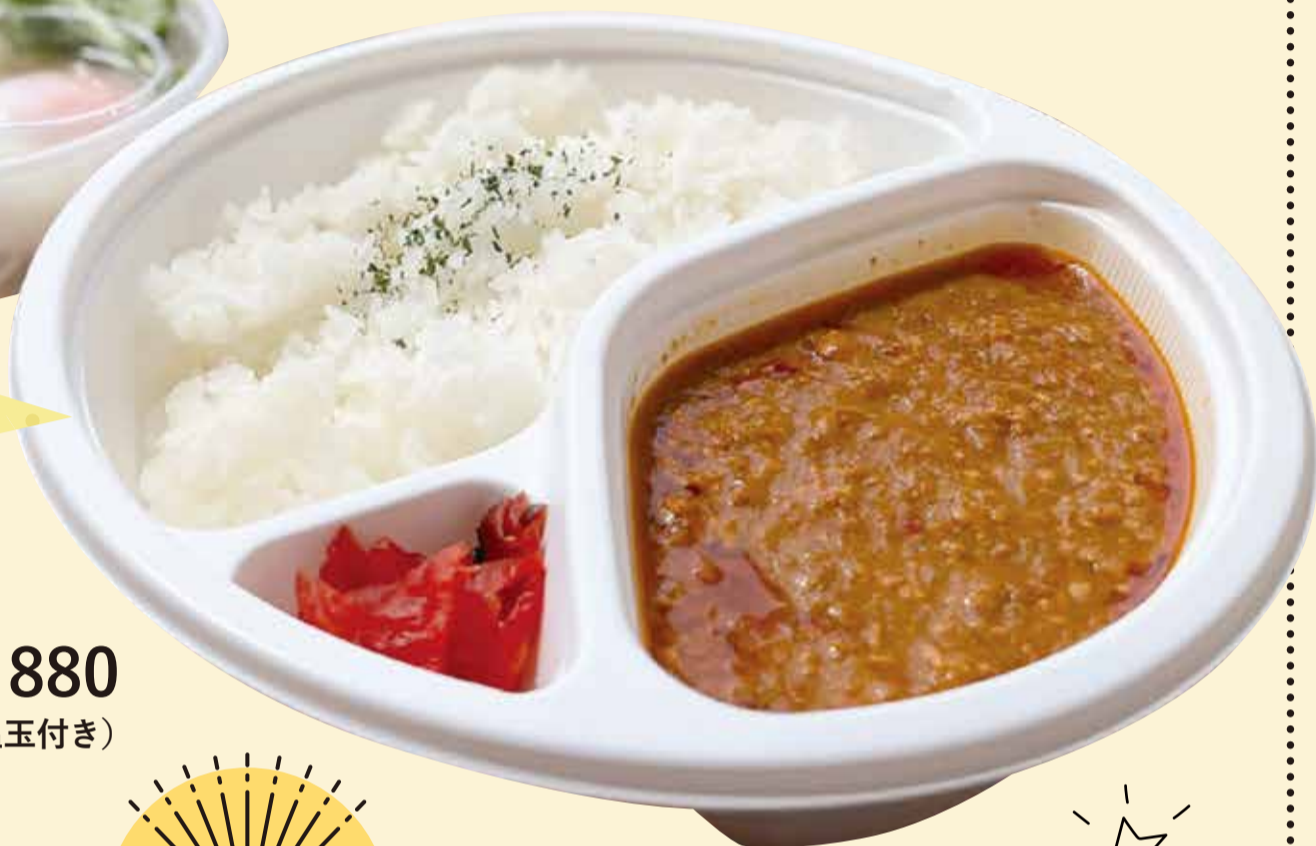

スパイシーな味わいの2品が登場！
サウナでたっぷり汗を流した後にもおすすめです！！

ホットカレーオイルで
更にスパイシーに！！

キーマカレー

Keema curry ¥880

(ミニサラダ・御殿たまごの温玉付き)

おすすめ
ランチメニュー

お好みで山椒をかけて
お召し上がりください

四川麻婆豆腐セット Sichuan Mapo Tofu Set